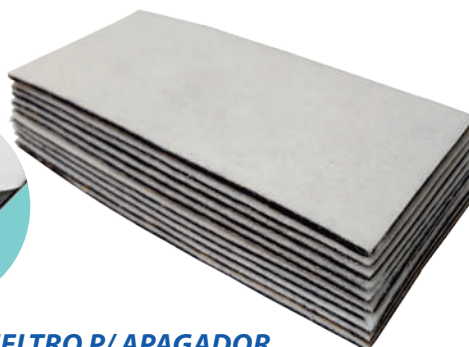

REFIL DE FELTRO P/ APAGADOR

CÓD.	EAN	TAM.	QTD. BOX
386	7896774003865	14 cm x 5 cm	20 UN.

Feltro adesivado para substituição na base do apagador. Com 10 Peças.

Composição:
Feltro