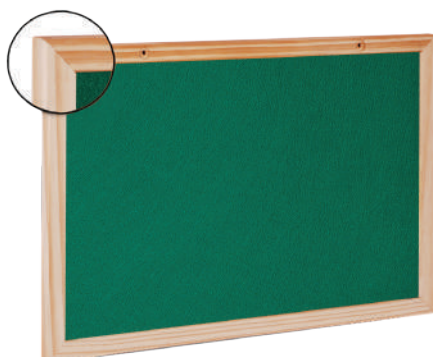

QUADRO DE AVISO EM FELTRO POPULAR MOLDURA MADEIRA*

CÓD.	EAN	TAM.	QTD. BOX
1130	7896774011303	100 cm x 90 cm	4 UN.
1131	7896774011310	120 cm x 90 cm	4 UN.
1136	7896774011365	120 cm x 100 cm	2 UN.
1132	7896774011327	150 cm x 120 cm	2 UN.
1133	7896774011334	180 cm x 120 cm	2 UN.
1137	7896774011372	200 cm x 120 cm	2 UN.
1134	7896774011341	240 cm x 120 cm	2 UN.

Feltro Verde. Chapa de fibra c/ Moldura de madeira natural, medindo 30mm de frente e 20mm de espessura. Orifício na moldura para fixação na parede.

Composição:

Feltro Verde. Chapa de fibra PO Triplex (fibra de madeira reflorestada).
Moldura de Madeira natural.