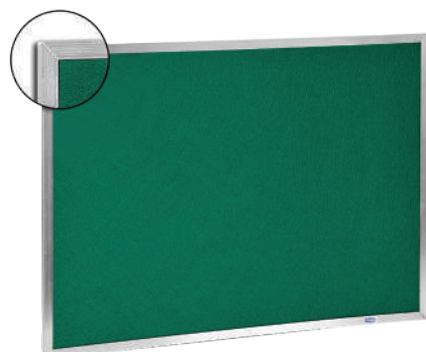

QUADRO DE AVISO EM FELTRO STANDART MOLDURA ALUMÍNIO SLIM*

CÓD.	EAN	TAM.	QTD. BOX
1119	7896774011198	30 cm x 45 cm	20 UN.
1120	7896774011204	45 cm x 60 cm	10 UN.
1121	7896774011211	60 cm x 90 cm	10 UN.

Feltro Verde. Chapa de fibra c/ Moldura de Alumínio natural frisado, medindo 15mm de frente e 10mm de espessura, cantos retos. Orifício na moldura para fixação na parede.

Composição:

Chapa de fibra PO Triplex, Feltro verde e moldura de alumínio.

FELTRO LINHA ECO 1 FACE

Ideal para uso em Escritórios, Residências, Bares, etc.

Quadro com superfície em feltro para fixação de aviso, foto, pôster, etc.

Fabricado com matéria prima adequada a proporcionar um quadro econômico.

Indicado para ser utilizado em locais de baixo tráfego, por ser um quadro com estrutura mais sensível, porém com garantia de alta fixação de alfinetes.

Produto
100% Reciclável