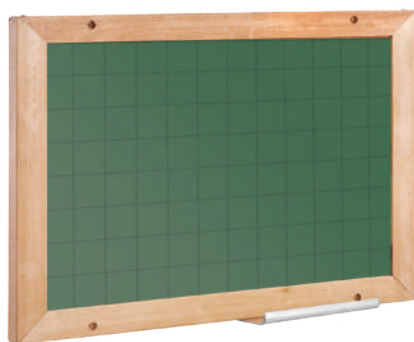

LOUSA VERDE QUADRICULADA MÁXIMA MOLDURA MADEIRA*

CÓD.	EAN	TAM.	QTD. BOX
2780	7896774027809	200 cm x 120 cm	1 UN.
2781	7896774027816	240 cm x 120 cm	1 UN.
2782	7896774027823	300 cm x 120 cm	1 UN.
2783	7896774027830	350 cm x 120 cm	1 UN.
2784	7896774027847	400 cm x 120 cm	1 UN.
2785	7896774027854	450 cm x 120 cm	1 UN.
2786	7896774027861	500 cm x 120 cm	1 UN.
2787	7896774027878	550 cm x 120 cm	1 UN.
2788	7896774027885	600 cm x 120 cm	1 UN.

Lousa Verde, Chapa de aço esmaltado verde quadriculado (5x5cm) c/ Moldura madeira medindo 40mm frente e 20mm de espessura, cantos retos. Suporte para apagador em alumínio 25 cm. Orifícios na moldura para fixação na parede.

Composição:

Chapa de aço esmaltado verde quadriculado. Chapa de madeira resinada MDF 9mm. Moldura de madeira natural. Suporte de apagador em alumínio.

LOUSA VERDE QUADRICULADA LINHA SLIM