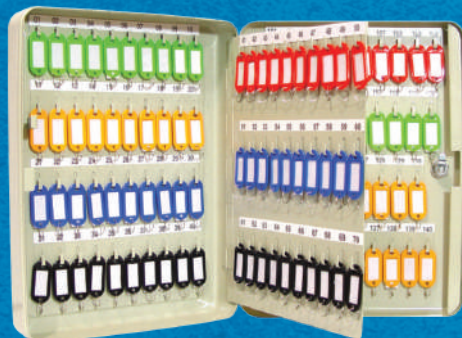

CÓD.	EAN	TAM.	OBS.
4784	7896774047845	37 cm x 28 cm x 8 cm	para 140 chaves