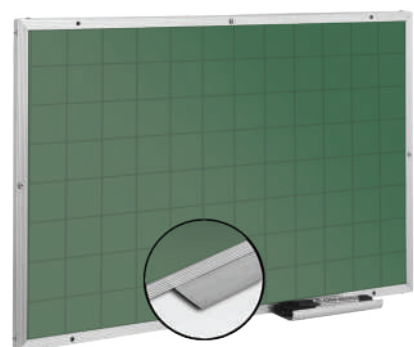

LOUSA VERDE QUADRICULADA SLIM MOLDURA ALUMÍNIO*

CÓD.	EAN	TAM.	QTD. BOX
2715	7896774027151	30 cm x 40 cm	2 UN.
2716	7896774027168	60 cm x 40 cm	2 UN.
2717	7896774027175	80 cm x 60 cm	2 UN.
2718	7896774027182	100 cm x 80 cm	2 UN.
2719	7896774027199	120 cm x 100 cm	2 UN.
2720	7896774027205	150 cm x 120 cm	2 UN.
2721	7896774027212	180 cm x 120 cm	2 UN.
2722	7896774027229	200 cm x 120 cm	2 UN.
2723	7896774027236	240 cm x 120 cm	2 UN.
2724	7896774027243	300 cm x 120 cm	2 UN.

Lousa Verde, Chapa de aço esmaltado verde quadriculado (5x5cm) c/ Moldura em alumínio natural medindo 15mm frente e 10mm de espessura, cantos retos. Suporte de apagador 25cm. Orifícios na moldura para fixação na parede.

Composição:

Chapa de aço esmaltado verde quadriculado. Chapa de madeira MDF resinada 6 mm. Moldura e Suporte de Alumínio.