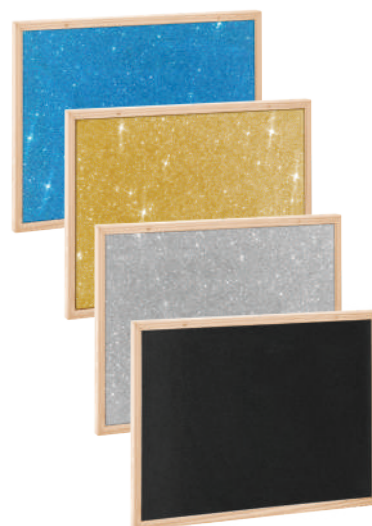

QUADRO DE AVISO EM FELTRO LINHAS DECORADO / CAFIX PVC

Ideal para Decorar Escritórios, Home office, Residências, Bares, Restaurantes, Estúdios, Museus, Consultórios, etc. Quadro com base em feltro para fixação de aviso, foto, pôster, medalha, documentos, etc. Fabricado com design especial, decorativo, colorido, diferente de tudo que tem hoje no mercado. Indicado para ser utilizado para exposição em ambientes que exigem um produto diferenciado. Garantia de alta fixação de alfinetes.

QUADRO DE AVISO EM FELTRO CAFIX MOLDURA EM PVC*

CÓD.	EAN	TAM.	QTD. BOX
1446	7896774014465	45 cm x 30 cm	20 UN.
1447	7896774014472	60 cm x 45 cm	10 UN.
1448	7896774014489	90 cm x 60 cm	10 UN.

Feltro Verde. Chapa de fibra c/ Moldura em perfil de PVC rígido preto medindo 20mm de frente e 12mm de espessura, cantos arredondados.

Ganchos para fixação na parede. Fixação Invisível.

Composição:

Feltro Verde. Chapa de fibra PO Triplex (fibra de madeira reflorestada). PVC rígido.

QUADRO DE AVISO EM EVA LINHA DECORATIVA

Ideal para uso em Escolas Infantis, Bares, Decoração de quartos, Escritórios, Residências, Home Office, etc. Quadro com base em EVA para fixação de aviso, foto, pôster, etc. Fabricado especialmente para quem procura um quadro alegre, decorativo, colorido, diferente de tudo que tem hoje no mercado. Garantia de alta fixação de alfinetes.

Produto
100% Reciclável

QUADRO DE AVISO EM E.V.A. MOLDURA MADEIRA*