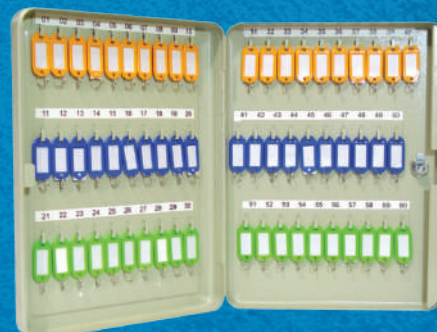

CÓD.	EAN	TAM.	OBS.
4782	7896774047821	37 cm x 24 cm x 6 cm	para 60 chaves