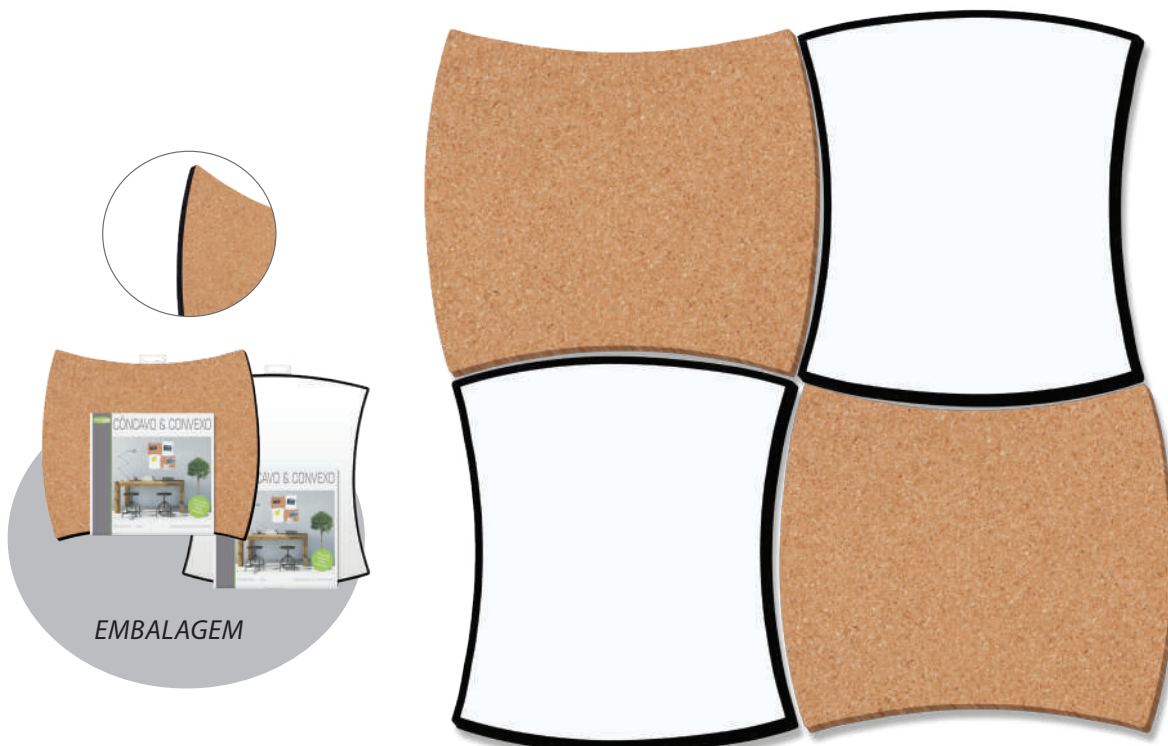

CONCAVO & CONVEXO *

CÓD.	TIPO	EAN	TAM.	QTD. BOX
3584	Cortiça	7896774035842	31 cm x 27 cm (aprox.)	1 UN.
3585	Branco	7896774035859	31 cm x 27 cm (aprox.)	1 UN.

Os Quadros Concavo e Convexo da Cortiarte são inovadores, decorativos e funcionais. Embalagem individual.