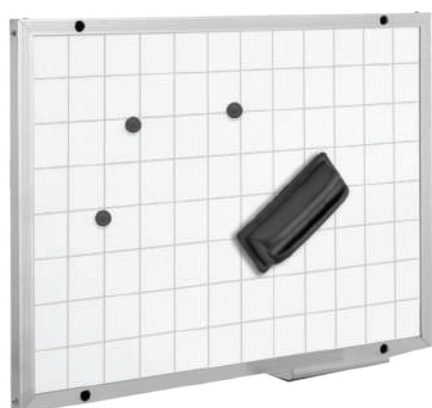

QUADRO BRANCO QUADRICULADO MAGNÉTICO MÁXIMA STEEL MOLDURA ALUMÍNIO*

CÓD.	EAN	TAM.	QTD. BOX
2472	7896774024723	150 cm x 120 cm	1 UN.
2473	7896774024730	180 cm x 120 cm	1 UN.
2474	7896774024747	200 cm x 120 cm	1 UN.
2475	7896774024754	240 cm x 120 cm	1 UN.
2476	7896774024761	270 cm x 120 cm	1 UN.
2477	7896774024778	300 cm x 120 cm	1 UN.
2478	7896774024785	350 cm x 120 cm	1 UN.
2479	7896774024792	400 cm x 120 cm	1 UN.
2480	7896774024808	450 cm x 120 cm	1 UN.
2481	7896774024815	500 cm x 120 cm	1 UN.
2482	7896774024822	550 cm x 120 cm	1 UN.
2483	7896774024839	600 cm x 120 cm	1 UN.

Quadro Branco Magnético Quadriculado (5x5cm) c/ Moldura em alumínio frisado medindo 19mm frente e 17mm de espessura, cantos retos. Suporte de apagador 25cm.

Composição:

Aço Steel branco quadriculado. Chapa de madeira MDF resinada 12 mm. Moldura e Suporte de Alumínio.