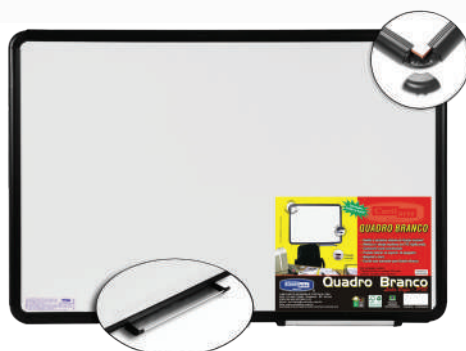

QUADRO BRANCO LINHAS CAFIX EM PVC

Ideal para uso em Escritórios, Residências, Bares, Restaurantes, Decoração de Quartos, Estúdios, etc. Quadro Branco Design inovador, decorativo, para escrita com marcador especial para quadro branco. Apagável a seco com flanela macia ou apagador com base em feltro. Moldura em PVC colorido. Excelente acabamento.

QUADRO BRANCO CAFIX MOLDURA EM PVC*

CÓD.	EAN	TAM.	QTD. BOX
2204	7896774022040	30 cm x 40 cm	20 UN.
2205	7896774022057	40 cm x 60 cm	10 UN.
2206	7896774022064	60 cm x 80 cm	10 UN.

Quadro Branco c/ Moldura em PVC preto com cantos arredondados, medindo 20 mm de frente e 12 mm de espessura. Suporte para apagador em alumínio 25 cm, com cantoneiras plástica preta. Fixação Invisível.

Composição:
Chapa de fibra de madeira 3mm, revestida com película na cor branca vitrificada brilhante. Chapa de fibra PO Triplex. Moldura PVC Rígido.