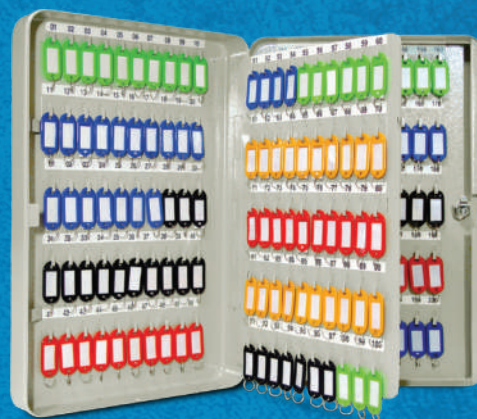

CÓD.	EAN	TAM.	OBS.
4785	7896774047852	31 cm x 46 cm x 8 cm	para 200 chaves