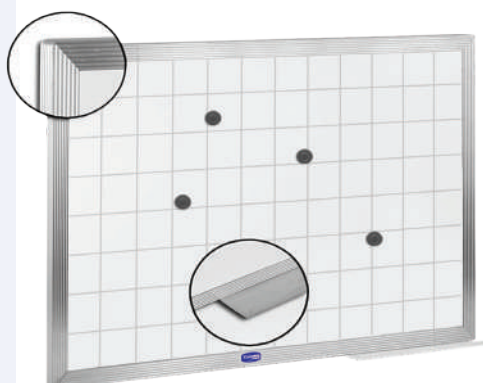

QUADRO BRANCO QUADRICULADO MAGNÉTICO SLIM STEEL MOLDURA ALUMÍNIO*

CÓD.	EAN	TAM.	QTD. BOX
2575	7896774025751	30 cm x 40 cm	10 UN.
2576	7896774025768	60 cm x 40 cm	10 UN.
2577	7896774025775	80 cm x 60 cm	10 UN.
2578	7896774025782	100 cm x 80 cm	4 UN.
2579	7896774025799	120 cm x 100 cm	2 UN.
2580	7896774025805	150 cm x 120 cm	2 UN.
2581	7896774025812	180 cm x 120 cm	2 UN.
2582	7896774025829	200 cm x 120 cm	2 UN.

Quadro Branco Magnético Quadriculado (5x5cm) c/ Moldura alumínio frisado medindo 15mm frente e 10mm de espessura, cantos retos.

Suporte para apagador em alumínio 25 cm.

Composição:

Aço Steel branco quadriculado. Chapa de madeira MDF resinada 6 mm. Moldura e suporte de Alumínio.