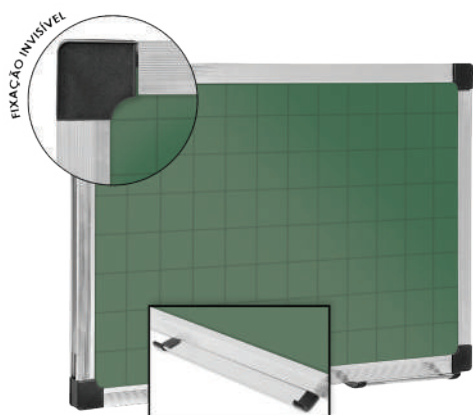

LOUSA VERDE QUADRICULADA LINHAS PLUS, MÁXIMA OU CAFIX

Lousa em chapa de aço esmaltado verde lousa QUADRICULADO, para escrita a giz em bastão ou líquido baixa fixação. A chapa por ser Quadriculada facilita a escrita e desenhos de gráficos, planilhas, etc. Escrita suave. Fabricado com a melhor matéria prima existente no mercado. Ideal para uso em Universidades, Indústrias, Escolas, etc.

LOUSA VERDE QUADRICULADA PLUS MOLDURA ALUMÍNIO C/ CANTONEIRAS*

CÓD.	EAN	TAM.	QTD. BOX
2853	7896774028530	100 cm x 120 cm	1 UN.
2855	7896774028554	120 cm x 150 cm	1 UN.
2857	7896774028578	120 cm x 180 cm	1 UN.
2850	7896774028509	120 cm x 200 cm	1 UN.
2851	7896774028516	120 cm x 240 cm	1 UN.
2852	7896774028523	300 cm x 120 cm	1 UN.

Observação:

Fabricamos medidas sob encomenda.
Consulte-nos para realização do seu projeto.

Moldura 95% reciclável
Recheio 90% reciclável
Embalagem 100% reciclável

Lousa Verde, Chapa de aço esmaltado verde quadriculado (5x5cm) c/ Moldura H alumínio natural frisado medindo 23 mm frente e 17 mm de espessura. Cantoneiras em PVC preto, fixação invisível, podendo ser fixado na horizontal ou vertical. Suporte de apagador 40 cm, removível e deslizante

Composição:

Chapa de aço esmaltado verde quadriculado. Chapa de madeira resinada MDF 12mm. Moldura em Alumínio. Cantoneiras em PVC.