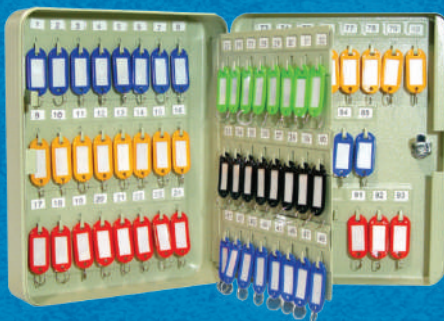

CÓD.	EAN	TAM.	OBS.
4783	7896774047838	30 cm x 24 cm x 8 cm	para 93 chaves