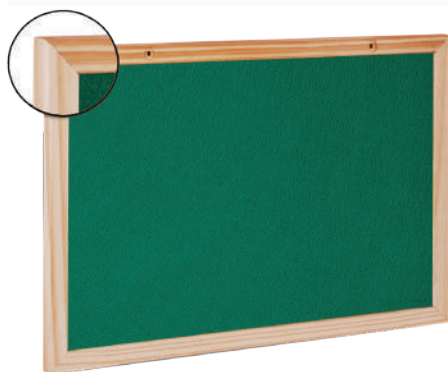

QUADRO DE AVISO EM FELTRO ECO MOLDURA MADEIRA*

CÓD.	EAN	TAM.	QTD. BOX
8723	7896774087230	30 cm x 45 cm	20 UN.
8724	7896774087247	60 cm x 45 cm	10 UN.
8725	7896774087254	90 cm x 60 cm	10 UN.

Feltro Verde 1 face. Chapa de fibra c/ Moldura de madeira natural, medindo 18mm de frente e 15mm de espessura. Orifício na moldura para fixação na parede.

Composição:

Feltro Verde. Chapa de fibra PO Triplex HD (fibra de madeira reflorestada). Moldura de Madeira natural.