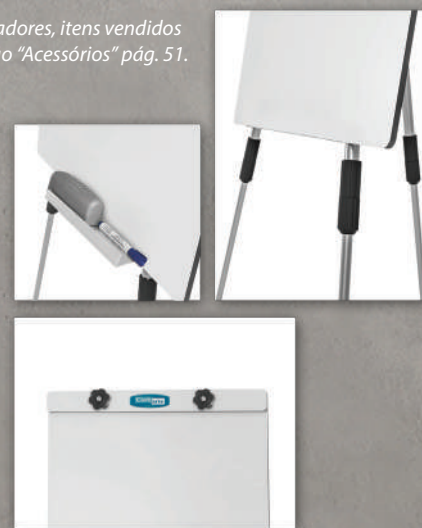

Observações:

Não acompanha papel ou marcadores, itens vendidos separadamente, confira na sessão "Acessórios" pág. 51.