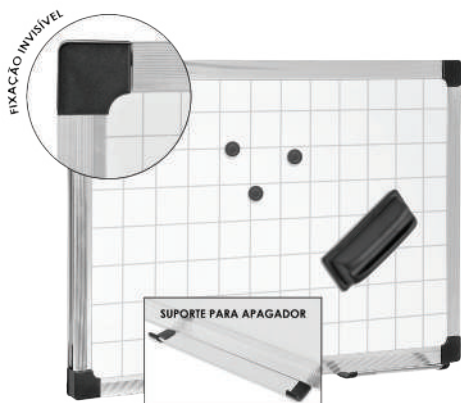

QUADRO BRANCO MAGNÉTICO QUADRICULADO LINHA STEEL - MÁXIMA / PLUS / CAFIX

Ideal para uso em Universidades, Indústrias, Escolas, todos os lugares!
Fabricado com aço steel quadriculado 5x5 cm, especial para escrita com marcador para quadro branco, revestimento em aço para fixação de ímãs tipo ferrite e neodímio (não garantimos a fixação de ímã flexível de baixa espessura). O quadriculado facilita a escrita e formação de gráficos e planilhas. Apagável a seco com apagador. Escrita macia e fixação por 5 anos. Fabricado com a melhor matéria prima existente no mercado.

Moldura 95% reciclável
Recheio 90% reciclável
Embalagem 100% reciclável

QUADRO BRANCO QUADRICULADO MAGNÉTICO PLUS STEEL MOLDURA ALUMÍNIO C/ CANTONEIRAS*

CÓD.	EAN	TAM.	QTD. BOX
2677	7896774026772	120 cm x 100 cm	1 UN.
2670	7896774026703	150 cm x 120 cm	1 UN.
2671	7896774026710	180 cm x 120 cm	1 UN.
2672	7896774026727	200 cm x 120 cm	1 UN.
2673	7896774026734	240 cm x 120 cm	1 UN.
2674	7896774026741	270 cm x 120 cm	1 UN.
2675	7896774026758	300 cm x 120 cm	1 UN.
2676	7896774026765	350 cm x 120 cm	1 UN.
2678	7896774026789	400 cm x 120 cm	1 UN.
2679	7896774026796	450 cm x 120 cm	1 UN.
2680	7896774026802	500 cm x 120 cm	1 UN.
2681	7896774026819	550 cm x 120 cm	1 UN.
2682	7896774026826	600 cm x 120 cm	1 UN.

Quadro Branco Magnético Quadriculado (5x5cm) c/ Moldura H em alumínio natural frisado medindo 23 mm frente e 17 mm de espessura. Suporte de apagador 40 cm (removível e deslizante) c/ protetor. Cantoneiras pretas para fixação invisível, podendo ser fixado na horizontal ou vertical.

Composição:

Aço Steel branco quadriculado. Chapa de madeira MDF resinada 12 mm. Cantoneiras e Protetor em PVC. Moldura e suporte de Alumínio.