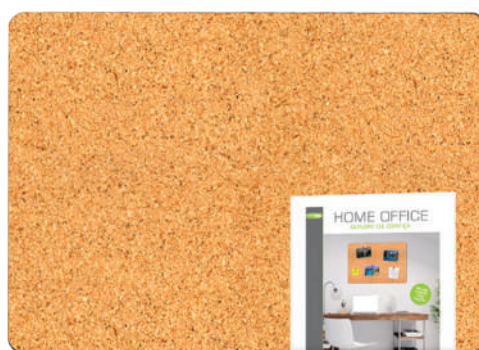

HOME OFFICE BRANCO MAGNÉTICO

CÓD.	EAN	DIMENSÕES	QTD. BOX
3500	7896774035002	60 cm x 45 cm	10 UN.

Elegante quadro para escrita com marcador para quadro branco. Apagável à seco com apagador de feltro macio. Superfície para fixação de imãs. Acabamento em EVA maciço, cantos arredondados. Pode ser fixado na horizontal ou vertical através de fitas adesivas.

Composição:
EVA Foam 10mm. Chapa de Aço esmaltado. Adesivo para fixação.