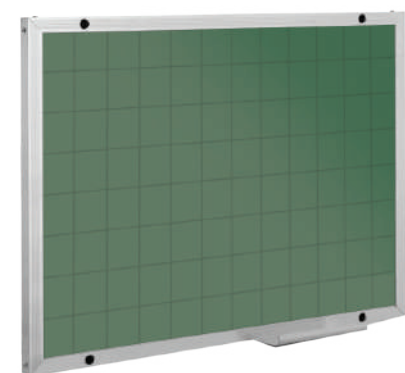

LOUSA VERDE QUADRICULADA MÁXIMA MOLDURA ALUMÍNIO*

CÓD.	EAN	TAM.	QTD. BOX
2750	7896774027502	200 cm x 120 cm	2 UN.
2751	7896774027519	240 cm x 120 cm	2 UN.
2512	7896774025126	300 cm x 120 cm	2 UN.
2752	7896774027526	350 cm x 120 cm	1 UN.
2753	7896774027533	400 cm x 120 cm	1 UN.
2756	7896774027564	450 cm x 120 cm	1 UN.
2757	7896774027571	500 cm x 120 cm	1 UN.
2754	7896774027540	550 cm x 120 cm	1 UN.
2755	7896774027557	600 cm x 120 cm	1 UN.

Lousa Verde, Chapa de aço esmaltado verde quadriculado (5x5cm) c/ Moldura alumínio frisado medindo 19mm de frente e 17mm de espessura, cantos retos. Orifícios na moldura para fixação na parede, recoberta com tapa furos. Suporte para apagador em alumínio 25 cm, com protetor em PVC, encaixável na moldura.

Composição:

Chapa de aço esmaltado verde quadriculado. Chapa de madeira resinada MDF 12mm. Moldura e suporte de alumínio.